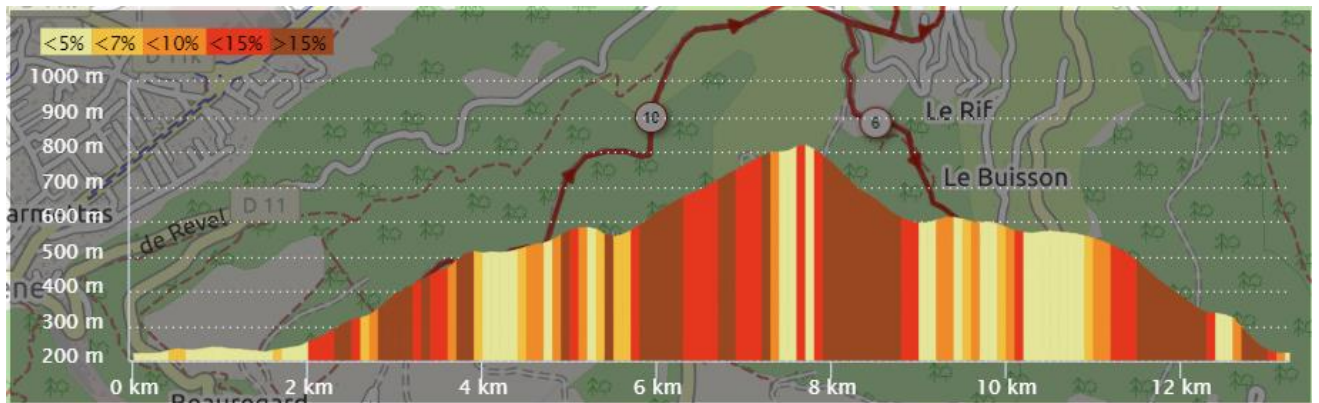

Parcours – 1^{er} Décembre 2024

P'tit Crapahut – 13.13km – 673mD+

Parcours – 1^{er} Décembre 2024

Grand Crapahut – 26 km 1156 D+

Parcours – 1^{er} Décembre 2024

Marche du Crapahut – 7.6km 377mD+