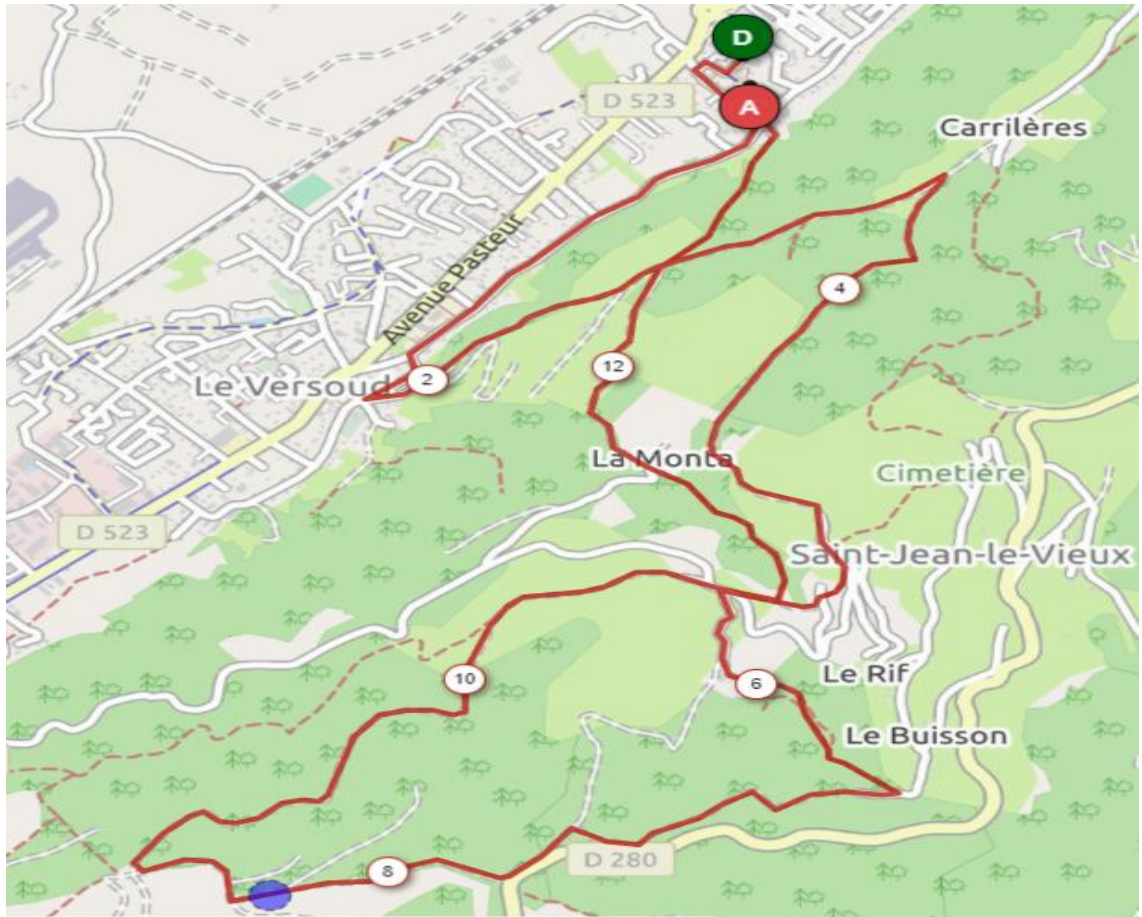

Parcours – 1^{er} Décembre 2024

P'tit Crapahut – 13.13km – 673mD+

Parcours – 1^{er} Décembre 2024

Grand Crapahut – 26 km 1156 D+

Parcours – 1^{er} Décembre 2024

Marche du Crapahut – 7.6km 377mD+