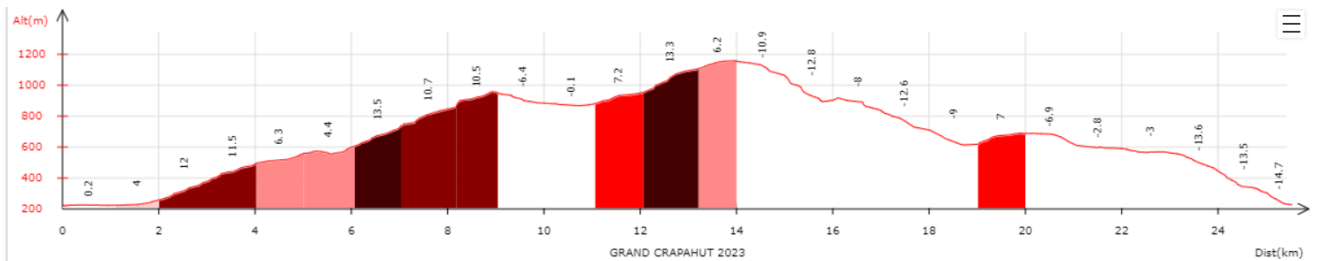

Parcours – 1^{er} Décembre 2024

P'tit Crapahut – 13.13km – 673mD+

Parcours – 1^{er} Décembre 2024

Grand Crapahut – 26 km 1156 D+

Parcours – 1^{er} Décembre 2024

Marche du Crapahut – 7.6km 377mD+